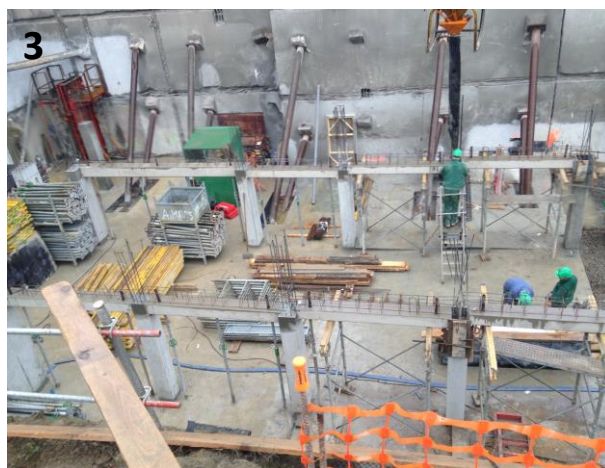

L'Embarcadère - **NANTES**

36 appartements

Newsletter N°8
Janv. - Mars 2017

Livraison prévisionnelle : 4^{ème} trimestre 2018

> Vues sur **la progression du chantier**

1. Vue générale du niveau de sous-sol et de la paroi coté rue Fontaine de Barbin
2. Vue générale du niveau de sous-sol vers le boulevard Van Iseghem
3. & 4. Pose des poutres du plancher du rez-de-chaussée - Bâtiment B

5

6

7

8

5. Coulage de la cage d'ascenseur du bâtiment B

6. Terrassement des longrines du bâtiment A

7. & 8. Vues sur les soutènements périmétriques des parois

> Vues sur l'actualité du Groupe