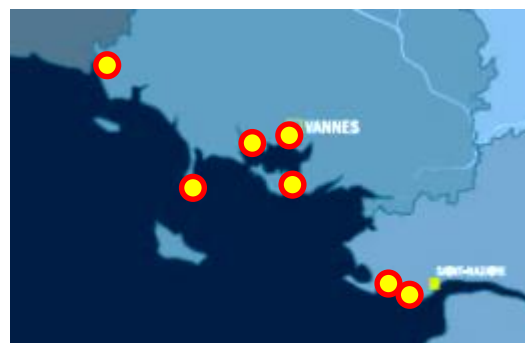

> Vues sur l'actualité du Groupe

Côte d'Emeraude, Côte d'Amour ou Golfe du Morbihan : Le Groupe GIBOIRE vous propose de nombreuses opportunités et les plus beaux emplacements neufs en bord de mer.

Venez découvrir nos programmes à Guidel, Vannes, Arradon, Sarzeau, Quiberon, La Baule, Pornichet, mais aussi St-Malo, Dinard et St-Malo sur notre site giboire-promotion.com